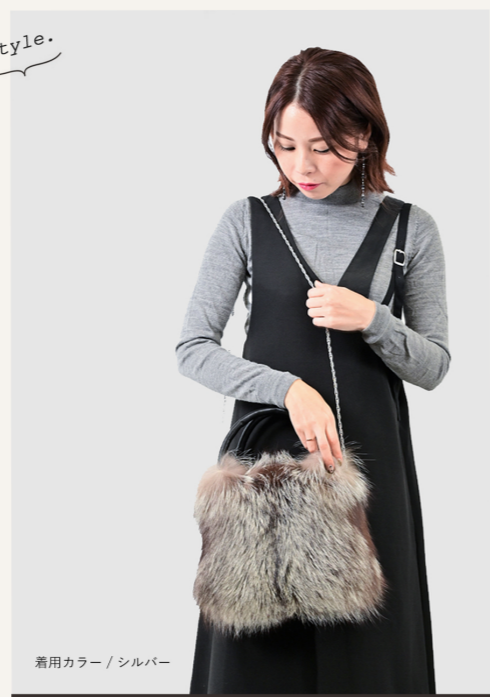

Model-No. **03.**

FOX SQUARE BAG
フォックススクエアバッグ

□ Quality. / 毛皮：フォックス
レザー部分：牛革

Color.	Item No.
✓ シルバー	21pr06016sv
✓ クリーム	21pr06016cr

Color Variation.

style.

着用カラー / シルバー

FOX BLACK