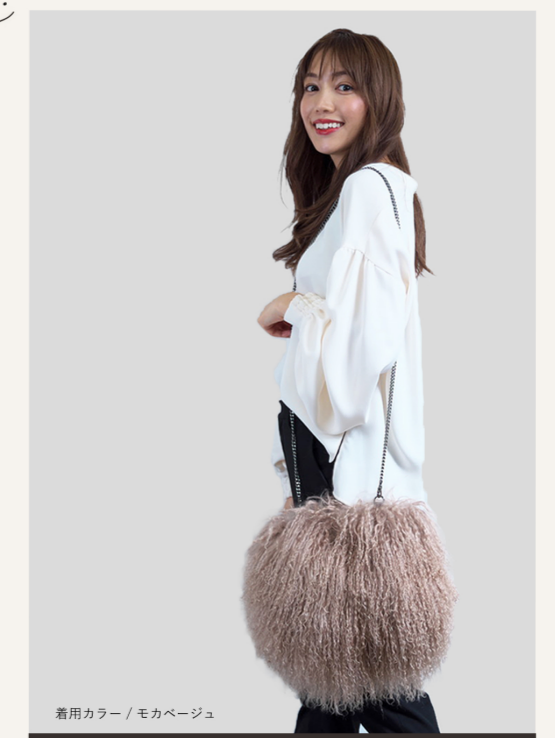

Model-No.
13.

**TIBET LAMB
SHOULDER BAG (L)**

チベットラムショルダーバッグL

□ Quality. / 毛皮：ラム
持ち手：牛革

Style.

Color Variation.

Color.	Item No.
✓ ピンクベージュ	21pr06002pb
✓ グレー	21pr06002gr
✓ ブラック	21pr06002bk
✓ モカベージュ	21pr06002mb
✓ クリーム	21pr06002cr

Model-No.
12.

**TIBET LAMB
SHOULDER BAG (S)**

チベットラムショルダーバッグS

□ Quality. / 毛皮：ラム

Color Variation.

Color.	Item No.
✓ ミックス	21pr06001mi
✓ モカベージュ	21pr06001mb
✓ ピンクベージュ	21pr06001pb
✓ クリーム	21pr06001cr

Style.