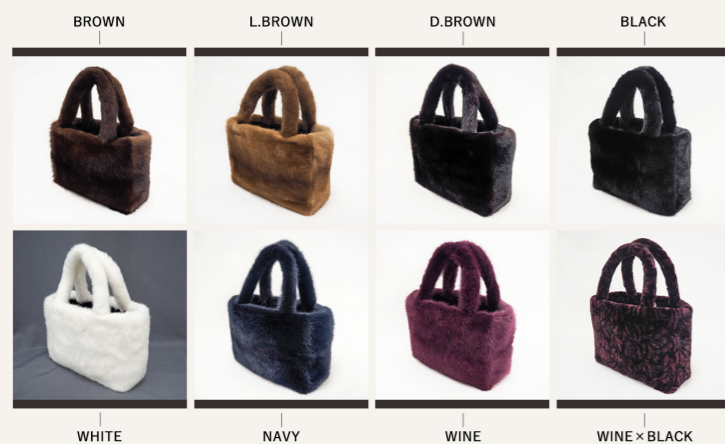

BLACK

Color.	Item No.
✓ シルバー	21pr06009sv
✓ ブラック	21pr06009bk

Color Variation.

PURPLE

WINE RED

NAVY

Color.	Item No.
✓ シルバー	21pr06008sv
✓ グレー	21pr06008gr
✓ ブラック	21pr06008bk
✓ パープル	21pr06008pl
✓ ワインレッド	21pr06008bd
✓ ネイビー	21pr06008nv

Model-No. 05.

MINK SQUARE BAG

ミンクスクエアバッグ

made in JAPAN

□ Quality. / 毛皮 : ミンク

Color Variation.

Color.	Item No.	Price.
✓ ブラウン	21pr06004br	¥ 19,800
✓ ライトブラウン	21pr06004lbr	¥ 19,800
✓ ダークブラウン	21pr06004dbr	¥ 19,800
✓ ブラック	21pr06005bk	¥ 24,800
✓ ホワイト	21pr06007wh	¥ 26,800
✓ ネイビー	21pr06007nv	¥ 26,800
✓ ワイン	21pr06007bd	¥ 26,800
✓ マルチ (ワイン×ブラック)	21pr06007mi	¥ 26,800